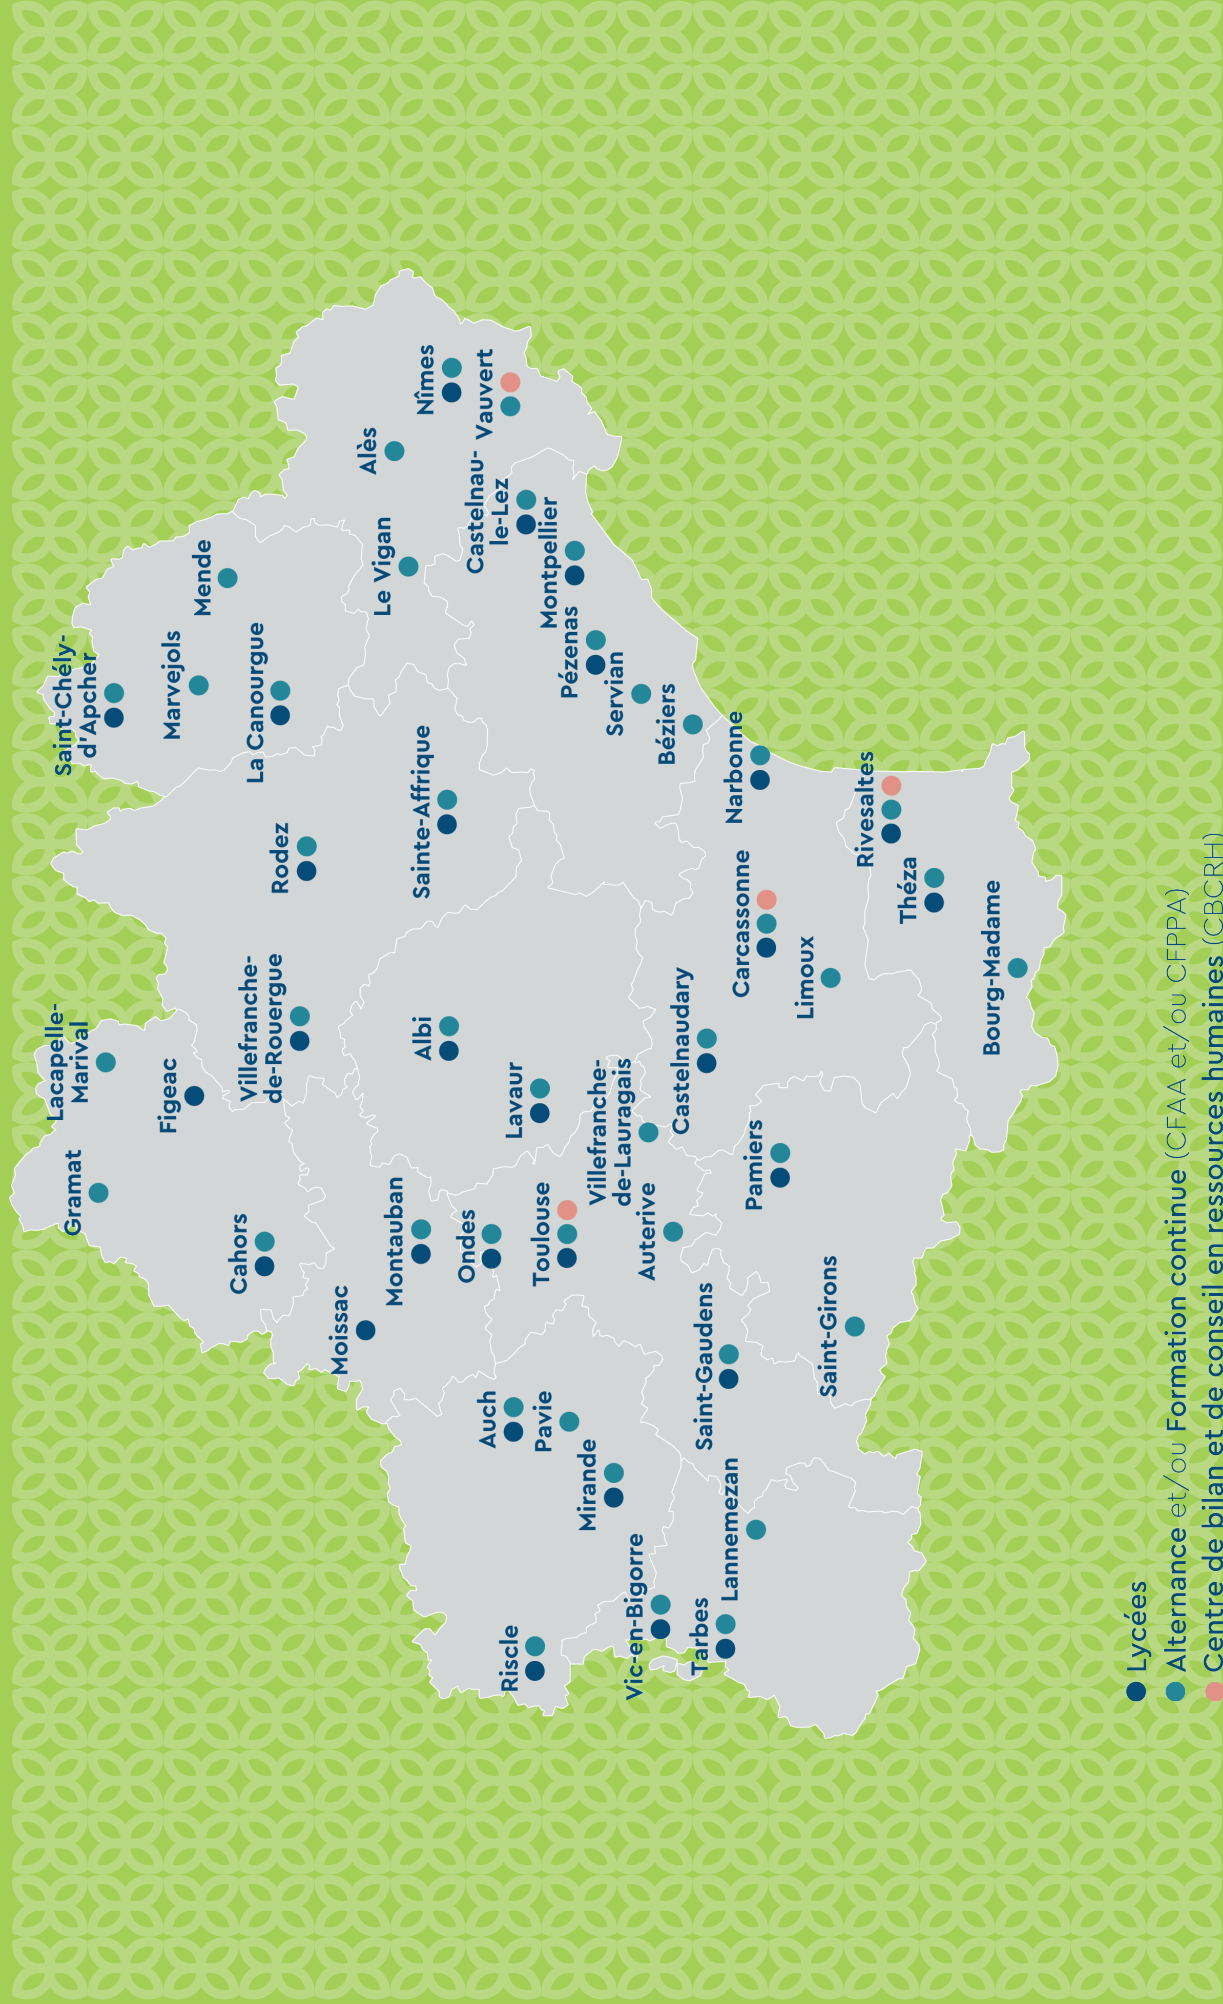

Académie de Toulouse

Dept	Etablissement	Date JPO	Horaires	Public visé
09	LEGTA Pamiers	samedi 19 mars 2022	Journée	Post 3ème - seconde/Post Bac
12	LEGTA Villefranche de Rouergue	samedi 12 mars 2022	Journée	Post 3ème - seconde/Post Bac
12	LPA Saint Affrique	samedi 12 mars 2022	Journée	Post 3ème - seconde/Post Bac
31	CFPPA d'Ondes	mercredi 26 janvier 2022	Après-midi	Post Bac
		samedi 19 mars 2022	Journée	Post 3ème - seconde/Post Bac
		mercredi 20 avril 2022	Après-midi	Post 3ème - seconde
31	LEGTA Toulouse	samedi 12 février 2022	Journée	Post 3ème - seconde/Post Bac
31	LEGTA de Ondes	mercredi 26 janvier 2022	Après-midi	Post Bac
		samedi 19 mars 2022	Journée	Post 3ème - seconde/Post Bac
		mercredi 20 avril 2022	Après-midi	Post 3ème - seconde
32	CFA agricole du Gers	samedi 22 janvier 2022	Matin	Post Bac
		mercredi 26 janvier 2022	Après-midi	Post Bac
		samedi 19 mars 2022	Journée	Post 3ème - seconde/Post Bac
32	CFAA du Gers - site de Riscle	samedi 29 janvier 2022	Matin	Post Bac
32	LPA Mirande	samedi 19 mars 2022	Journée	Post 3ème - seconde/Post Bac
32	LPA Riscle	samedi 26 mars 2022	Journée	Post 3ème - seconde
32	LEGTA Auch Beaulieu Lavacant Site d'Auch	samedi 22 janvier 2022	Matin	Post Bac
		mercredi 26 janvier 2022	Après-midi	Post Bac
		samedi 19 mars 2022	Journée	Post 3ème - seconde/Post Bac
32	LEGTA Auch Beaulieu Lavacant Site de Pavie	samedi 19 mars 2022	Journée	Post 3ème - seconde/Post Bac
46	CFAA-CFPPA du Lot	mardi 5 février 2002	Journée	Post Bac
		samedi 19 mars 2022	Journée	Post 3ème - seconde/Post Bac
65	LEGTA Vic en Bigorre	samedi 5 février 2022	Après-midi	Post Bac
		samedi 19 mars 2022	Journée	Post 3ème - seconde/Post Bac
65	LPA de Tarbes	samedi 12 mars 2022	Journée	Post 3ème - seconde
		jeudi 24 mars 2022	Journée	Post 3ème - seconde
81	CFA agricole et horticole du Tarn site d'Albi Fonlabour	mercredi 9 février 2022	Après-midi	Post Bac
		samedi 19 mars 2022	Journée	Post 3ème - seconde/Post Bac
81	CFA agricole et horticole du Tarn site de Lavar	samedi 19 mars 2022	Journée	Post 3ème - seconde/Post Bac
81	CFA agricole et horticole du Tarn site de Lavar	vendredi 22 avril 2022	Après-midi	Post Bac
81	LEGTPA d'Albi	mercredi 9 février 2022	Après-midi	Post 3ème - seconde/Post Bac
		samedi 19 mars 2022	Journée	Post 3ème - seconde/Post Bac
81	LPA Lavar	samedi 19 mars 2022	Matin	Post 3ème - seconde/Post Bac
82	LEGTPA de Montauban	mercredi 2 février 2022	Après-midi	Post Bac
		samedi 19 mars 2022	Journée	Post 3ème - seconde/Post Bac
82	LPA Moissac	samedi 19 mars 2022	Journée	Post 3ème - seconde

● Lycées

● Alternance et/ou Formation continue (CFAA et/ou CFPPA)

● Centre de bilan et de conseil en ressources humaines (CBCRH)