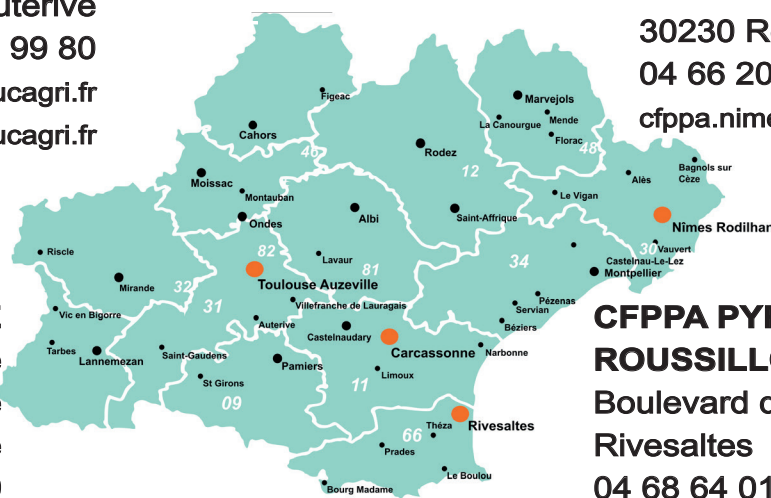

*vous accompagne dans votre **évolution***

Qu'est ce que c'est?	Pour quoi ?
Le bilan de compétences vous permet d'analyser vos compétences professionnelles et personnelles, vos aptitudes et motivations afin de définir un projet professionnel et, le cas échéant, un projet de formation.	• clarifier votre projet • faire le point sur votre parcours • repérer vos compétences • dynamiser votre évolution professionnelle • préparer une reconversion
Pour qui ?	Comment le financer ?
• les salariés • les demandeurs d'emploi • les fonctionnaires et agents non titulaires • les non salariés (commerçants, artisans, professions libérales)	• dans le cadre d'un congé de bilan de compétences, financé par un organisme collecteur. • par le biais du Compte Personnel de Formation (CPF) • sur le plan de formation de votre entreprise

Nos centres habilités vous guideront tout au long de la démarche: **contactez nous**

CFPPA TOULOUSE AUTERIVE

50 route de Grazac
31190 Auterive
05 61 00 99 80
cfppa.toulouse@educagri.fr
cfppa.auterive@educagri.fr

CFPPA du GARD

Nîmes-Rodilhan
avenue Yves Cazeaux
30230 Rodilhan
04 66 20 33 09
cfppa.nimes@educagri.fr

CFPPA PAYS D'AUDE

Lycée agricole Charlemagne
Route de Saint-Hilaire
11000 Carcassonne
04 68 11 91 19
cfppa.pays-d-aude@educagri.fr

CFPPA PYRENEES

ROUSSILLON
Boulevard des Pyrénées
Rivesaltes
04 68 64 01 48
cfppa.rivesaltes@educagri.fr

www.occitagri-formations.fr